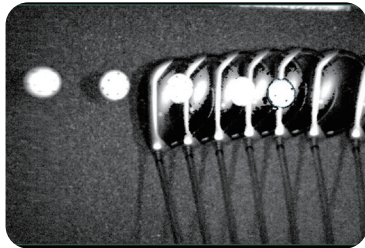

## 最先端技術が集結した 最高峰のゴルフシミュレーター

1秒間 1500コマ撮影のハイスピードカメラでスイングを可視化。  
実際のコースと同様の傾斜を再現できる最新機種です。

#### 天井設置型 高精度弾道測定器 上から見る弾道測定

1秒間 1,500コマ撮影のハイスピードカメラで  
インパクトの瞬間を漏れなく細部まで可視化します

- 1,500FPS ハイスピードカメラ
- インパクトの瞬間を可視化
- 弾道を即時解析しリアルに再現